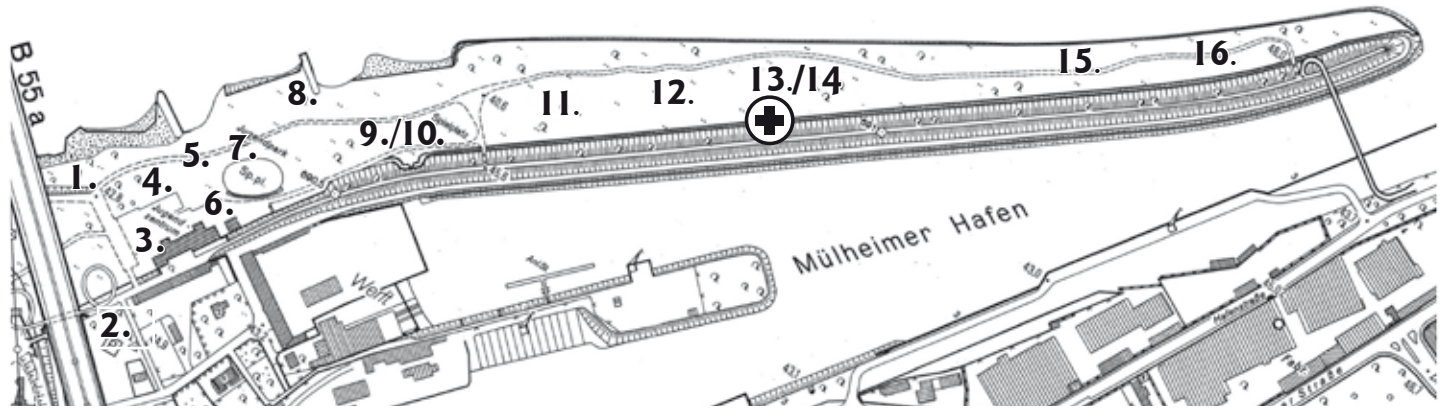

Lageplan Jamb de Cologne

- | | | | |
|---|---|--|--|
| 1. Großzelt I | 4. Helferdorf | 8. Strandcafé für Leiter | 13. Großzelt 2 |
| 2. Parkplatz „P25“ | 5. Jurte der Stille | 9. Zirkuszelt | + ERSTE HILFE |
| 3. Anmeldung, Infozentrale, Jamb-Leitung, AG Presse, AG Medien, Orga-Team, Fundbüro | 6. Kiosk, Duschen, barrierefreies WC, Materialausgabe | 10. Wölflingsdorf | 14. Pfadfinderdorf |
| 7. Hauptbühne | | 11. Jungpfadfinderdorf | 15. Waschstellen, Toiletten, Zapfstellen Trinkwasser |
| | | 12. Waschstellen, Toiletten, Zapfstellen Trinkwasser | 16. Roverdorf |